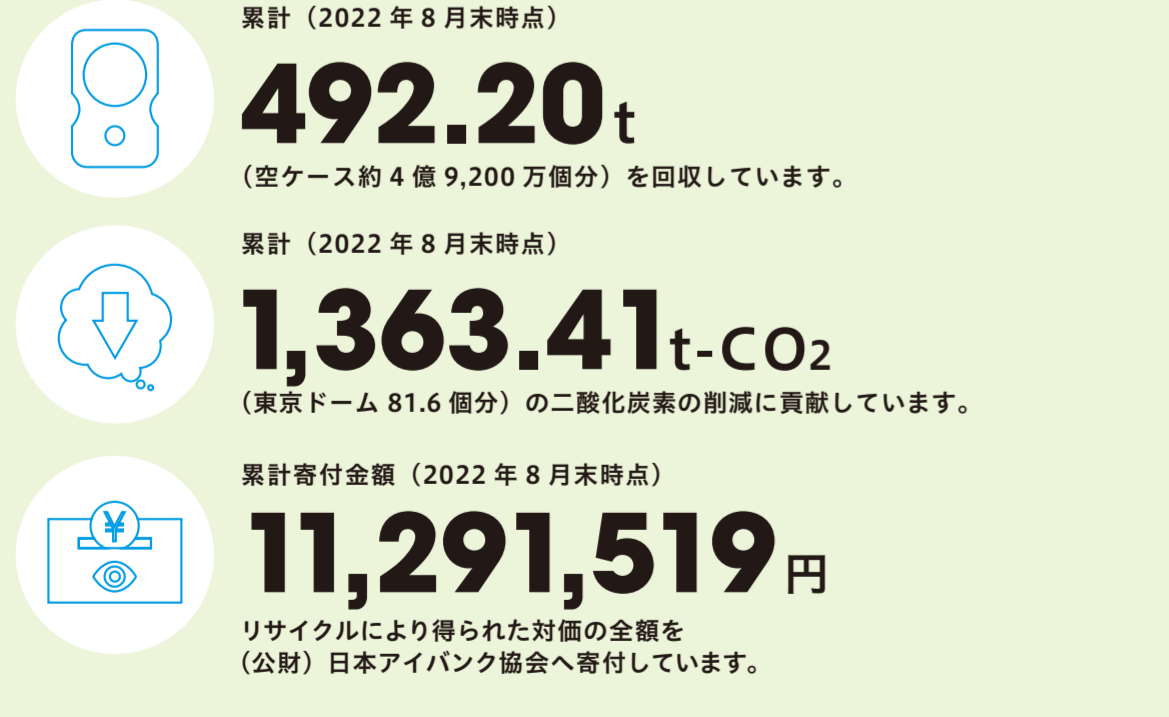

あなたの住んでいる地域とも！

協定締結のお知らせ

コンタクトレンズの空ケースの適正回収について相互に協力することで、持続可能な資源の回収に寄与することを目的とし、公的機関との協定を締結しています。アイシティではこの取り組みを全国に広げていきます。

- | | | |
|--|--------------------------|---------------|
| 1 大阪府
吹田市 | 10 東京都
東大和市 | 18 山口県
和木町 |
| 2 大阪府
大東市 | 11 東京都
日野市 | 19 山口県
岩国市 |
| 3 大阪府
泉大津市 | 12 東京都
国分寺市 | 20 愛知県
半田市 |
| 4 大阪府
岸和田市 | 13 東京都
小金井市 | 21 富山県
高岡市 |
| 5 大阪府
堺市 | 14 東京都
狛江市 | 22 沖縄県
中城村 |
| 6 大阪府
和泉市
(桃山学院大学も
含む3者協定) | 15 東京都
調布市 | 23 沖縄県
石垣市 |
| 7 大阪府
高石市 | 16 東京都
国立市 | 24 千葉県
千葉市 |
| 8 奈良県
田原本町 | 17 埼玉県
さいたま市
教育委員会 | 25 岩手県
矢巾町 |
| 9 島根県
松江市
(CHANGE FOR THE BLUE
しまね実行委員会も含む3者協定) | | 26 岐阜県
羽島市 |
| | | 27 千葉県
東金市 |
| | | 28 大阪府
茨木市 |
- (紹介順は順不同)

現在の eco プロジェクト参加数

これまでの回収量と寄付金額

使い捨てコンタクトレンズの空ケースをリサイクル!

皆様のご協力を
よろしくお願いいたします。

10月10日は目の愛護デー

応募総数
100
通以上!!!

第3回キャラクター募集コンテストへのご応募ありがとうございました!
結果は次回のecoプロジェクト通信にて発表します。
どんな仲間が増えるかな?お楽しみに!

eco
プロジェクト

通信

コンタクトのアイシティでは、使い捨てコンタクトレンズの空ケースリサイクル運動「アイシティecoプロジェクト」をおこなっています。

目の愛護デーってどんな日なの?

「10.10」を横にすると人の顔の目と眉に見えることから、毎年10月10日は「目の愛護デー」と制定されています。目の愛護デーでは、厚生労働省が主催となり、全国で目の健康を促す活動がされたり、目の関連企業や団体がイベントを開催したりしています。