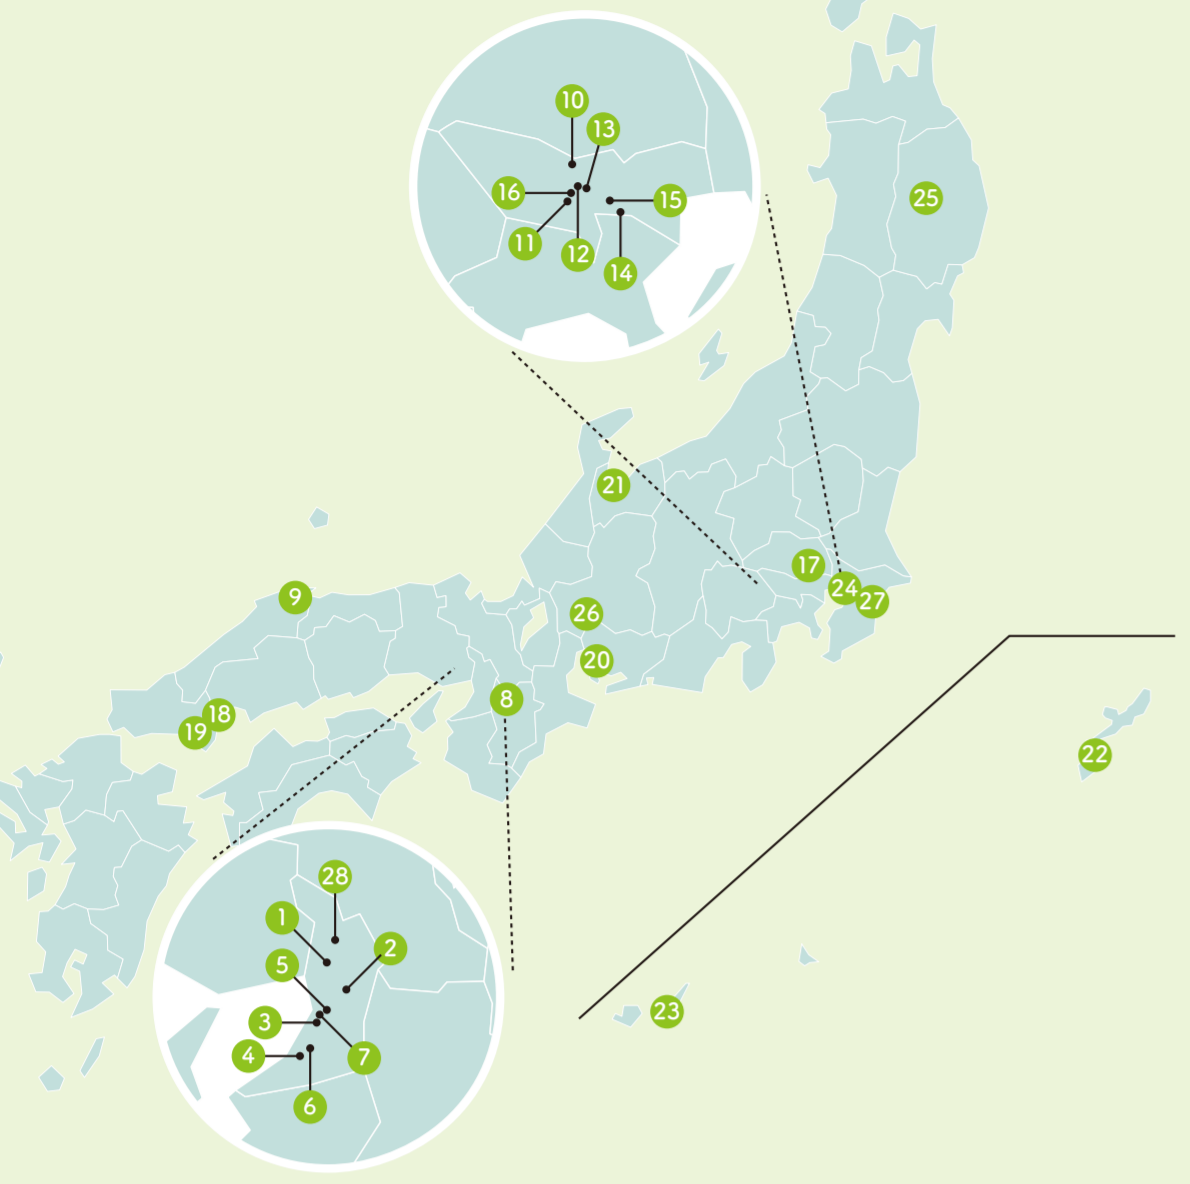

あなたの住んでいる地域とも！

協定締結のお知らせ

コンタクトレンズの空ケースの適正回収について相互に協力することで、持続可能な資源の回収に寄与することを目的とし、公的機関との協定を締結しています。アイシティではこの取り組みを全国に広げていきます。

- | | | |
|--|--------------------------|---------------|
| 1 大阪府
吹田市 | 10 東京都
東大和市 | 18 山口県
和木町 |
| 2 大阪府
大東市 | 11 東京都
日野市 | 19 山口県
岩国市 |
| 3 大阪府
泉大津市 | 12 東京都
国分寺市 | 20 愛知県
半田市 |
| 4 大阪府
岸和田市 | 13 東京都
小金井市 | 21 富山県
高岡市 |
| 5 大阪府
堺市 | 14 東京都
狛江市 | 22 沖縄県
中城村 |
| 6 大阪府
和泉市
(桃山学院大学も
含む3者協定) | 15 東京都
調布市 | 23 沖縄県
石垣市 |
| 7 大阪府
高石市 | 16 東京都
国立市 | 24 千葉県
千葉市 |
| 8 奈良県
田原本町 | 17 埼玉県
さいたま市
教育委員会 | 25 岩手県
矢巾町 |
| 9 島根県
松江市
(CHANGE FOR THE BLUE
しまね実行委員会も含む3者協定) | | 26 岐阜県
羽島市 |
| | | 27 千葉県
東金市 |
| | | 28 大阪府
茨木市 |
- (紹介順は順不同)

現在の eco プロジェクト参加数

これまでの回収量と寄付金額

使い捨てコンタクトレンズの空ケースをリサイクル!

皆様のご協力を
よろしくお願いいたします。

10月10日は目の愛護デー

応募総数
100
通以上!!!

第3回キャラクター募集コンテストへのご応募ありがとうございました!
結果は次回のecoプロジェクト通信にて発表します。
どんな仲間が増えるかな?お楽しみに!

eco
プロジェクト

通信

コンタクトのアイシティでは、使い捨てコンタクトレンズの空ケースリサイクル運動「アイシティecoプロジェクト」をおこなっています。

目の愛護デーってどんな日なの?

「10.10」を横にすると人の顔の目と眉に見えることから、毎年10月10日は「目の愛護デー」と制定されています。目の愛護デーでは、厚生労働省が主催となり、全国で目の健康を促す活動がされたり、目の関連企業や団体がイベントを開催したりしています。