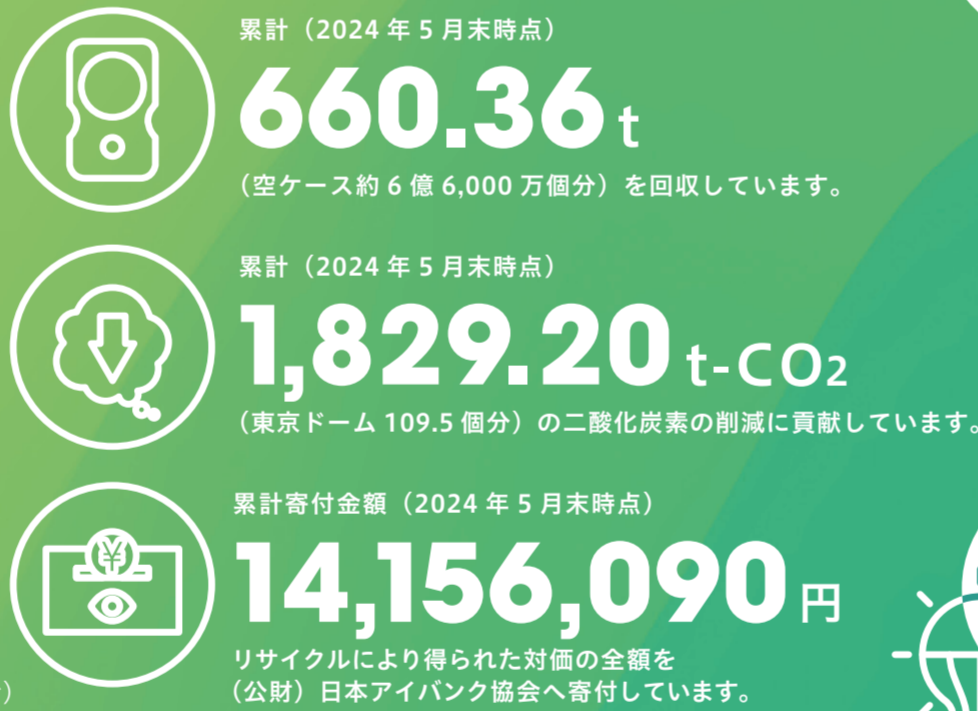

### リサイクルを通じて 障がい者の自立・就労を支援

使い捨てコンタクトレンズの空ケースをリサイクル！ 皆様のご協力をよろしくお願いいたします。

現在の ecoプロジェクト参加数  
2024年5月末時点

- 学校**  
2,907校  
小・中・高・大学・専門含む
- 自治体**  
339拠点  
公共施設含む
- 企業**  
1,127社  
3,115拠点 (事業所・支店含む)

これまでの回収量と寄付金額