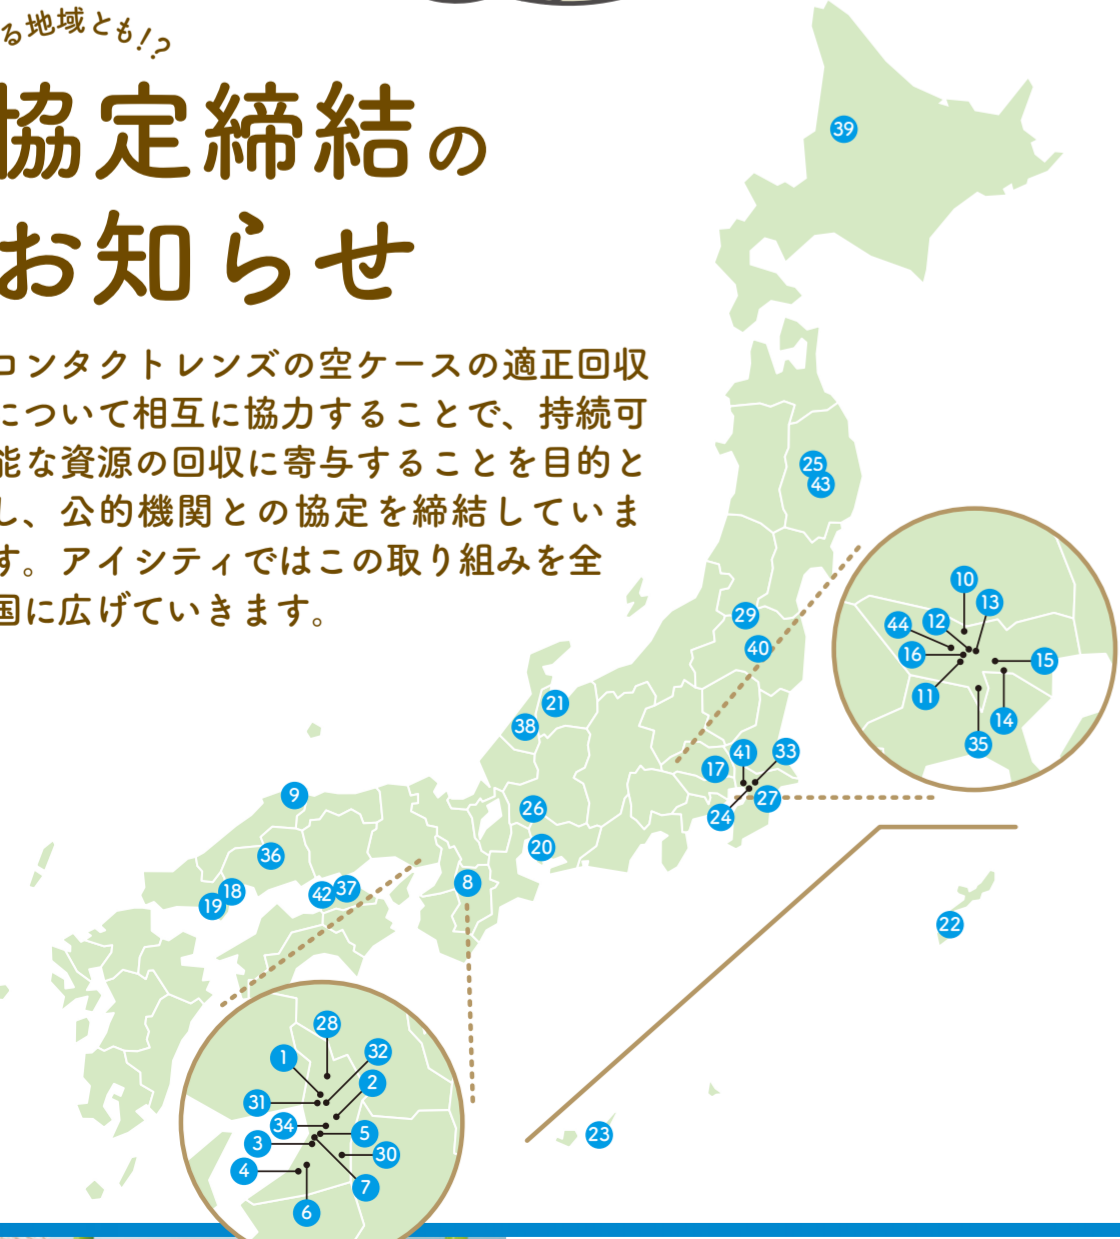

eco 通信

プロジェクト

コンタクトのアイシティでは、使い捨てコンタクトレンズの空ケース回収活動「アイシティ ecoプロジェクト」をおこなっています。

10月10日は目の愛護デー

目の愛護デーってどんな日なの？

「10.10」を横にすると人の顔の目と眉に見えることから、毎年10月10日は「目の愛護デー」と制定されています。目の愛護デーでは、厚生労働省が主催となり、全国で目の健康を促す活動がされたり、目の関連企業や団体がイベントを開催したりしています。

- 1 大阪府 吹田市
- 2 大阪府 大東市
- 3 大阪府 泉大津市
- 4 大阪府 岸和田市
- 5 大阪府 堺市
- 6 大阪府 和泉市 (桃山学院大学も含む3者協定)
- 7 大阪府 高石市
- 8 奈良県 田原本町
- 9 島根県 松江市 (CHANGE FOR THE BLUE しまね実行委員会も含む3者協定)
- 10 東京都 東大和市
- 11 東京都 日野市
- 12 東京都 国分寺市
- 13 東京都 小金井市
- 14 東京都 狛江市
- 15 東京都 調布市
- 16 東京都 国立市
- 17 埼玉県 さいたま市教育委員会
- 18 山口県 和木町
- 19 山口県 岩国市
- 20 愛知県 半田市
- 21 富山県 高岡市
- 22 沖縄県 中城市
- 23 沖縄県 石垣市
- 24 千葉県 千葉市
- 25 岩手県 矢巾町
- 26 岐阜県 羽島市
- 27 千葉県 東金市
- 28 大阪府 茨木市
- 29 山形県 米沢市 (山形県立大学法人含む3者協定)
- 30 大阪府 河南町
- 31 福島県 福島区
- 32 大阪府 城東区
- 33 千葉県 四街道市
- 34 大阪府 平野区
- 35 東京都 町田市
- 36 広島県 三次市
- 37 香川県 坂出市
- 38 石川県 白山市
- 39 北海道 沼田町
- 40 福島県 須賀川市
- 41 千葉県 船橋市
- 42 香川県 丸亀市
- 43 岩手県 紫波町
- 44 東京都 あきる野市

現在の ecoプロジェクト参加数

2024年8月末時点

学校

3,039 校
小・中・高・大・専門含む

自治体

351 拠点
公共施設含む

企業

1,158 社
3,228 拠点 (事業所・支店含む)